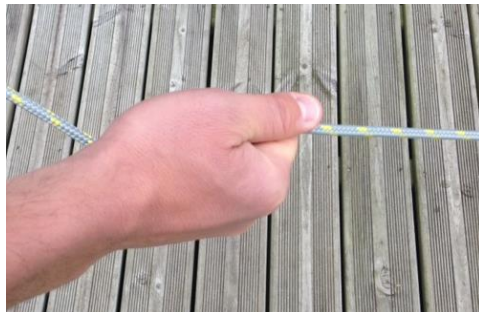

POWER TESTS ON A 6MM LINE WITH & WITHOUT A KARVER HANDLE KJH

TESTS DE FORCE SUR UN CORDAGE DE 6 MM AVEC ET SANS POIGNEE KARVER KJH

13.7 Kg
30.20 lb

Comfort level
Niveau de confort

25.1 Kg
55.33 lb

Comfort level
Niveau de confort

3 à 5 fois plus de force sans se faire mal aux mains. Et plus de 130 Kg en fixant un palan à la poignée