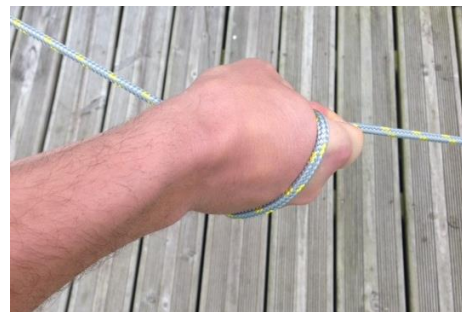

POWER TESTS ON A 6MM LINE WITH & WITHOUT A KARVER HANDLE KJH

TESTS DE FORCE SUR UN CORDAGE DE 6 MM AVEC ET SANS POIGNEE KARVER KJH

13.7 Kg
30.20 lb

Comfort level
Niveau de confort

25.1 Kg
55.33 lb

Comfort level
Niveau de confort

3 à 5 fois plus de force sans se faire mal aux mains. Et plus de 130 Kg en fixant un palan à la poignée